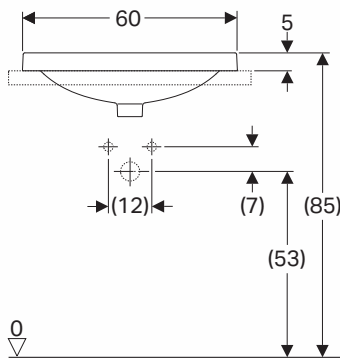

## UMYWALKA ELIPTYCZNA

Umywarka eliptyczna 60 cm  
wpuszczana w blat, z  
otworem, z przelewem.

Numer: **500.732.01.6**

Waga: 8,9 kg

Wymiary: 60 x 45 cm

Umywarka eliptyczna 60 cm  
wpuszczana w blat, z  
otworem, bez przelewu.

Numer: **500.734.01.6**

Waga: 10,42 kg

Wymiary: 60 x 45 cm