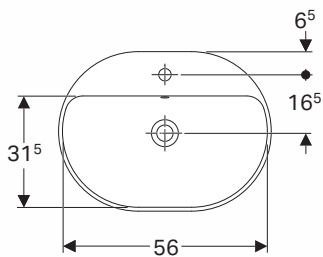

## UMYWALKA ELIPTYCZNA

Umywarka eliptyczna 60 cm  
wpuszczana w blat, z  
otworem, z przelewem.

Numer: **500.732.01.6**

Waga: 8,9 kg

Wymiary: 60 x 45 cm

Umywarka eliptyczna 60 cm  
wpuszczana w blat, z  
otworem, bez przelewu.

Numer: **500.734.01.6**

Waga: 10,42 kg

Wymiary: 60 x 45 cm