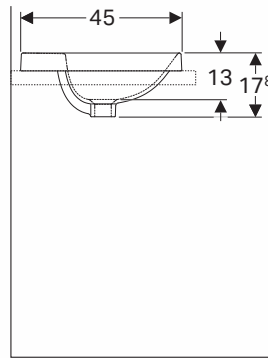

## UMYWALKA ELIPTYCZNA

Umywarka eliptyczna 60 cm  
wpuszczana w blat, z  
otworem, z przelewem.

Numer: **500.732.01.6**

Waga: 8,9 kg

Wymiary: 60 x 45 cm

Umywarka eliptyczna 60 cm  
wpuszczana w blat, z  
otworem, bez przelewu.

Numer: **500.734.01.6**

Waga: 10,42 kg

Wymiary: 60 x 45 cm